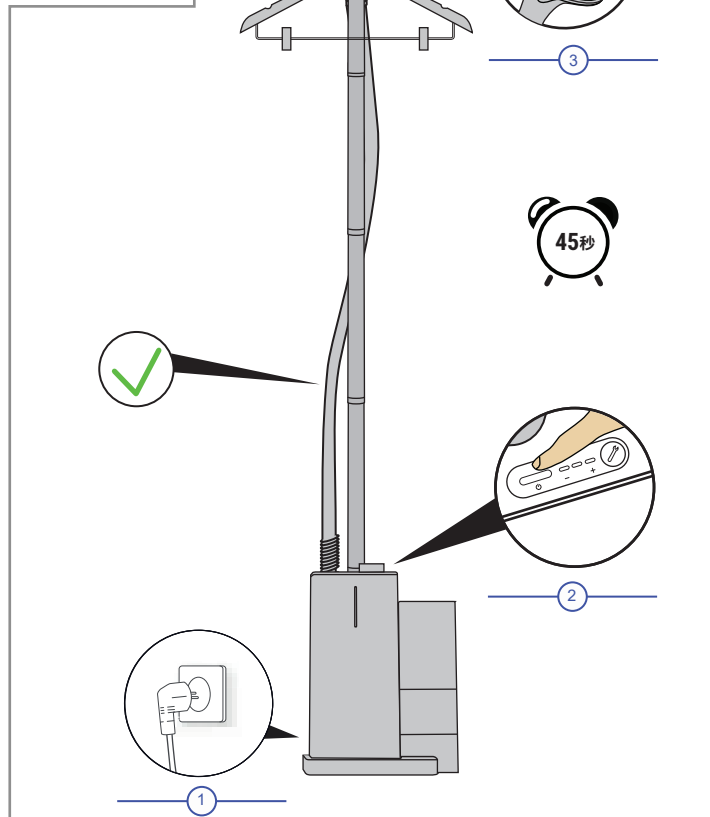

*本產品無附電池

蒸氣頭支撐架，內建Start & Stop紅外線感應器，需另行安裝AAA四號電池2個

a + c

1

2

SteamOne

2

SteamOne

b →

+

1

2

3

4

在為設備充填加水前，請先確認設備已冷卻，關閉電源並拔掉插頭。

SteamOne