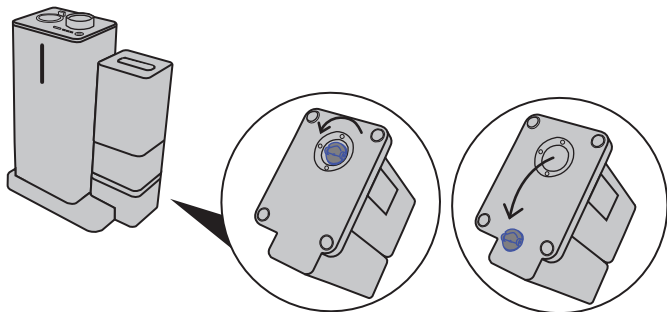

SteamOne

啟動 & 關閉

啟動 & 關閉

SteamOne

1

2

3

SteamOne

在為設備充填加水前，請先確認設備已冷卻，關閉電源並拔掉插頭。

SteamOne

SteamOne

每使用30小時，扳手燈亮表示需清潔本設備，請先確認設備已放置2小時至冷卻，關閉電源並拔掉插頭後，逆時針旋開本設備底部洩水閥加水至水箱並將水箱置妥於本設備，待雜質全部流出後，按壓電源鍵5秒至扳手燈關閉，表示已清潔完成。

SteamOne

www.steamone.com.tw

產品規格

型號	TWES800B
最大功率	1400瓦
額定電壓/頻率	110伏特/60赫茲
蒸氣量	28克/分鐘
水箱容量	1.2公升
預熱時間	55秒
連續使用時間	長達80分鐘
外觀設計	消光黑、金屬鍍鉻質感
商品淨重	8公斤
商品尺寸	26.8x16.7x34.3公分