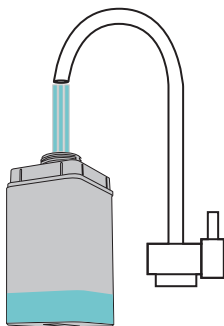

SteamOne

絲綢

POWER 1

羊毛/棉

POWER 2

亞麻布

POWER 3

SteamOne

SteamOne

啟動 & 關閉

啟動 & 關閉

SteamOne

1

2

3

SteamOne

在為設備充填加水前，請先確認設備已冷卻，關閉電源並拔掉插頭。

SteamOne

SteamOne

每使用30小時，扳手燈亮表示需清潔本設備，請先確認設備已放置2小時至冷卻，關閉電源並拔掉插頭後，逆時針旋開本設備底部洩水閥加水至水箱並將水箱置妥於本設備，待雜質全部流出後，按壓電源鍵5秒至扳手燈關閉，表示已清潔完成。

SteamOne

www.steamone.com.tw

產品規格

型號	TWES800B
最大功率	1400瓦
額定電壓/頻率	110伏特/60赫茲
蒸氣量	28克/分鐘
水箱容量	1.2公升
預熱時間	55秒
連續使用時間	長達80分鐘
外觀設計	消光黑、金屬鍍鉻質感
商品淨重	8公斤
商品尺寸	26.8x16.7x34.3公分