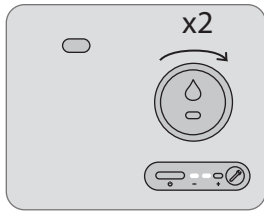

*本產品無附電池

蒸氣頭支撐架，內建Start & Stop紅外線感應器，需另行安裝AAA四號電池2個

a + c

1

2

SteamOne

2

SteamOne

b →

+

1

2

3

4

在為設備充填加水前，請先確認設備已冷卻，關閉電源並拔掉插頭。

SteamOne

SteamOne

絲綢

POWER 1

羊毛/棉

POWER 2

亞麻布

POWER 3

SteamOne