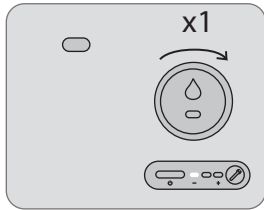

*本產品無附電池

蒸氣頭支撐架，內建Start & Stop紅外線感應器，需另行安裝AAA四號電池2個

a + c

1

2

SteamOne

2

SteamOne

b →

+

1

2

3

4

在為設備充填加水前，請先確認設備已冷卻，關閉電源並拔掉插頭。

SteamOne

SteamOne

絲綢

POWER 1

羊毛/棉

POWER 2

亞麻布

POWER 3

SteamOne