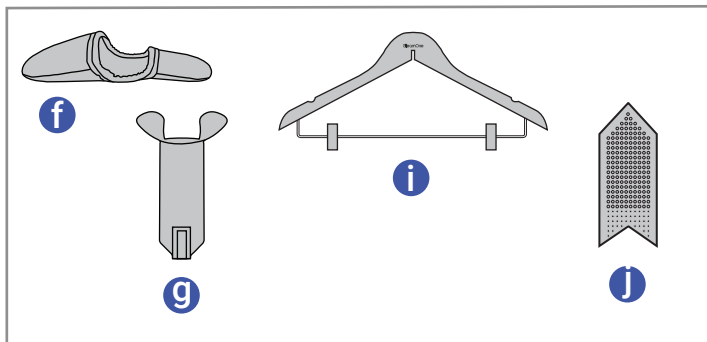

QUICK START

快速入門指南

SteamOne

SteamOne

1

+

g

h

*本產品無附電池

蒸氣頭支撐架，內建Start & Stop紅外線感應器，需另行安裝AAA四號電池2個

a + c

1

2

SteamOne

2

SteamOne