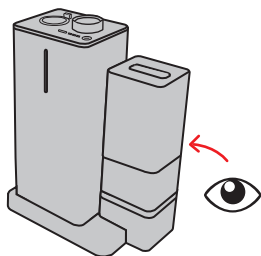

SteamOne

啟動 & 關閉

啟動 & 關閉

SteamOne

1

2

3

SteamOne

在為設備充填加水前，請先確認設備已冷卻，關閉電源並拔掉插頭。

SteamOne

SteamOne

每使用30小時，扳手燈亮表示需清潔本設備，請先確認設備已放置2小時至冷卻，關閉電源並拔掉插頭後，逆時針旋開本設備底部洩水閥加水至水箱並將水箱置妥於本設備，待雜質全部流出後，按壓電源鍵5秒至扳手燈關閉，表示已清潔完成。

SteamOne

www.steamone.com.tw

產品規格

型號	TWES800B
最大功率	1400瓦
額定電壓/頻率	110伏特/60赫茲
蒸氣量	28克/分鐘
水箱容量	1.2公升
預熱時間	55秒
連續使用時間	長達80分鐘
外觀設計	消光黑、金屬鍍鉻質感
商品淨重	8公斤
商品尺寸	26.8x16.7x34.3公分