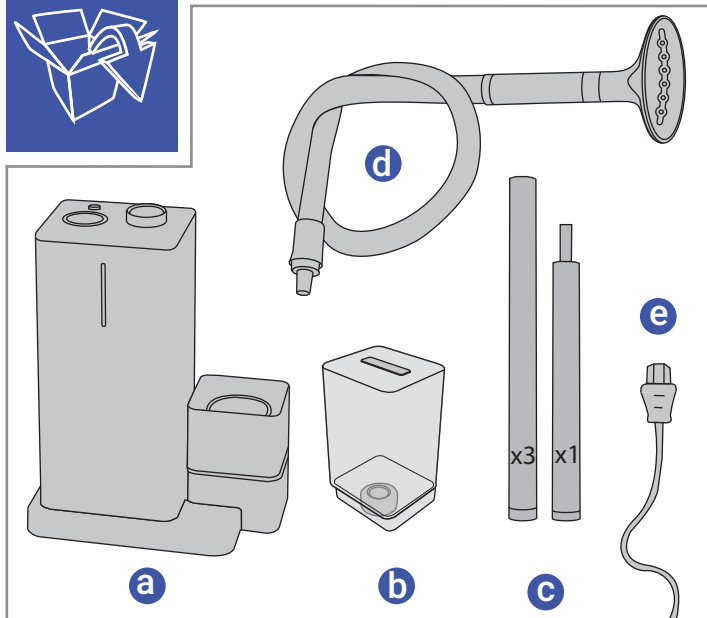

QUICK START

快速入門指南

SteamOne

SteamOne

1

+

g

h

*本產品無附電池

蒸氣頭支撐架，內建Start & Stop紅外線感應器，需另行安裝AAA四號電池2個

a + c

1

2

SteamOne

2

SteamOne