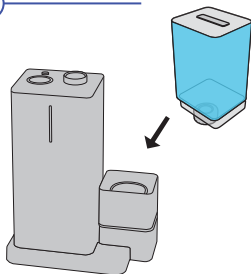

*本產品無附電池

蒸氣頭支撐架，內建Start & Stop紅外線感應器，需另行安裝AAA四號電池2個

a + c

1

2

SteamOne

2

SteamOne

b →

+

1

2

3

4

在為設備充填加水前，請先確認設備已冷卻，關閉電源並拔掉插頭。

SteamOne