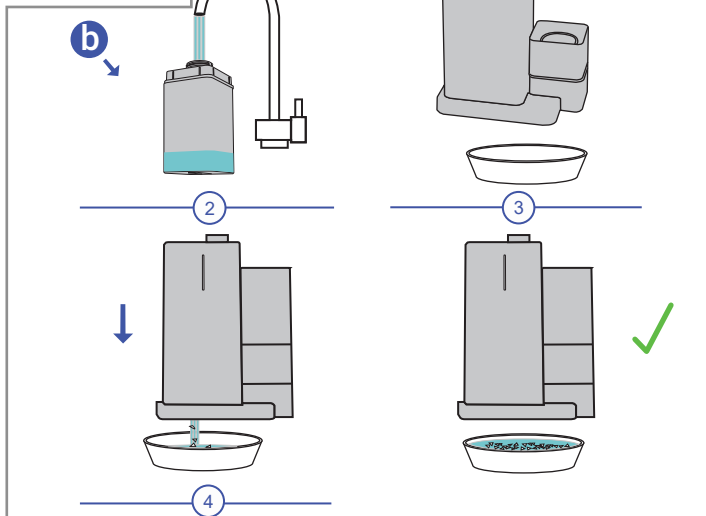

SteamOne

啟動 & 關閉

啟動 & 關閉

SteamOne

1

2

3

SteamOne

在為設備充填加水前，請先確認設備已冷卻，關閉電源並拔掉插頭。

SteamOne

SteamOne

每使用30小時，扳手燈亮表示需清潔本設備，請先確認設備已放置2小時至冷卻，關閉電源並拔掉插頭後，逆時針旋開本設備底部洩水閥加水至水箱並將水箱置妥於本設備，待雜質全部流出後，按壓電源鍵5秒至扳手燈關閉，表示已清潔完成。

SteamOne

www.steamone.com.tw

產品規格

型號	TWES800B
最大功率	1400瓦
額定電壓/頻率	110伏特/60赫茲
蒸氣量	28克/分鐘
水箱容量	1.2公升
預熱時間	55秒
連續使用時間	長達80分鐘
外觀設計	消光黑、金屬鍍鉻質感
商品淨重	8公斤
商品尺寸	26.8x16.7x34.3公分