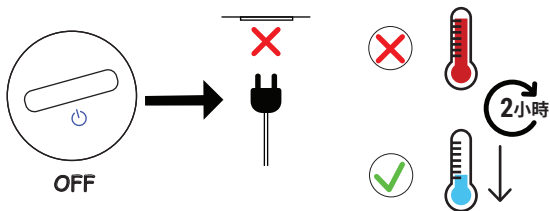

SteamOne

啟動 & 關閉

啟動 & 關閉

SteamOne

1

2

3

SteamOne

在為設備充填加水前，請先確認設備已冷卻，關閉電源並拔掉插頭。

SteamOne

SteamOne

每使用30小時，扳手燈亮表示需清潔本設備，請先確認設備已放置2小時至冷卻，關閉電源並拔掉插頭後，逆時針旋開本設備底部洩水閥加水至水箱並將水箱置妥於本設備，待雜質全部流出後，按壓電源鍵5秒至扳手燈關閉，表示已清潔完成。

SteamOne

www.steamone.com.tw

產品規格

型號	TWES800B
最大功率	1400瓦
額定電壓/頻率	110伏特/60赫茲
蒸氣量	28克/分鐘
水箱容量	1.2公升
預熱時間	55秒
連續使用時間	長達80分鐘
外觀設計	消光黑、金屬鍍鉻質感
商品淨重	8公斤
商品尺寸	26.8x16.7x34.3公分