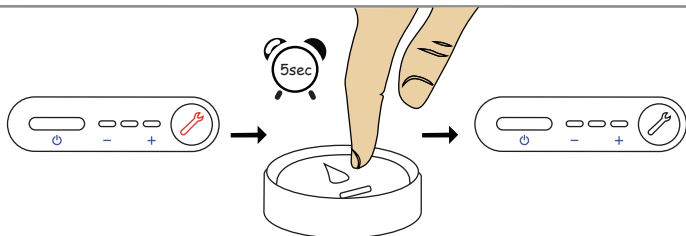

SteamOne

絲綢

POWER 1

羊毛/棉

POWER 2

亞麻布

POWER 3

SteamOne

SteamOne

啟動 & 關閉

啟動 & 關閉

SteamOne

1

2

3

SteamOne

在為設備充填加水前，請先確認設備已冷卻，關閉電源並拔掉插頭。

SteamOne

SteamOne

每使用30小時，扳手燈亮表示需清潔本設備，請先確認設備已放置2小時至冷卻，關閉電源並拔掉插頭後，逆時針旋開本設備底部洩水閥加水至水箱並將水箱置妥於本設備，待雜質全部流出後，按壓電源鍵5秒至扳手燈關閉，表示已清潔完成。

SteamOne

www.steamone.com.tw

產品規格

型號	TWES800B
最大功率	1400瓦
額定電壓/頻率	110伏特/60赫茲
蒸氣量	28克/分鐘
水箱容量	1.2公升
預熱時間	55秒
連續使用時間	長達80分鐘
外觀設計	消光黑、金屬鍍鉻質感
商品淨重	8公斤
商品尺寸	26.8x16.7x34.3公分