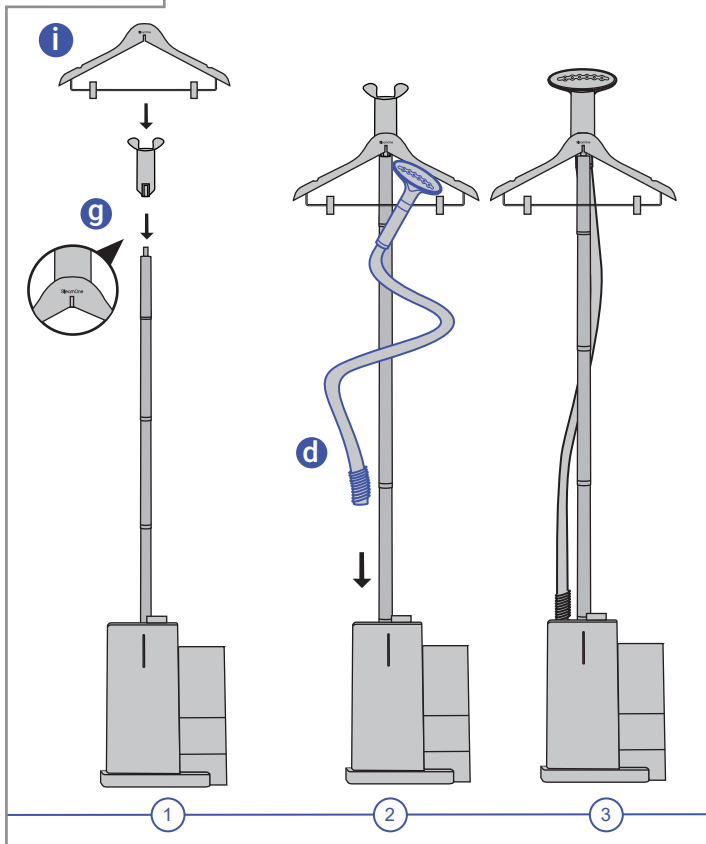

*本產品無附電池

蒸氣頭支撐架，內建Start & Stop紅外線感應器，需另行安裝AAA四號電池2個

a + c

1

2

SteamOne

2

SteamOne

b →

+

1

2

3

4

在為設備充填加水前，請先確認設備已冷卻，關閉電源並拔掉插頭。

SteamOne