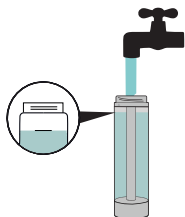

1

2

3

4

5

6

建議每兩個月清潔一次本設備，請先確認設備已冷卻，關閉電源並拔掉插頭後，加水至指標刻度線（可適度添加少許白醋），按壓30秒開始清潔。

SteamOne