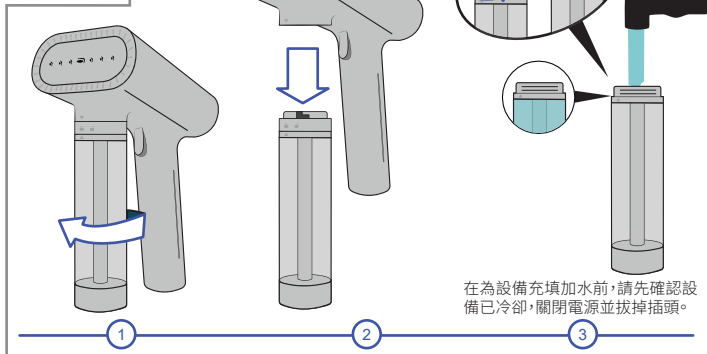

# QUICK START

快速入門指南

SteamOne

SteamOne

1

2

3

加熱指示燈  
為藍燈

4

SteamOne

SteamOne

當加熱指示燈亮起紅燈，請務必先確認設備已冷卻，關閉電源並拔掉插頭再加水充填，使用前請拴緊瓶身。

1

2

SteamOne

SteamOne