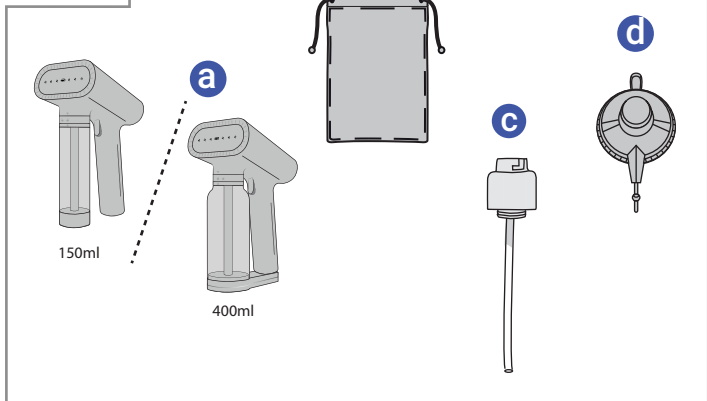

# QUICK START

快速入門指南

SteamOne

SteamOne

1

2

3

加熱指示燈  
為藍燈