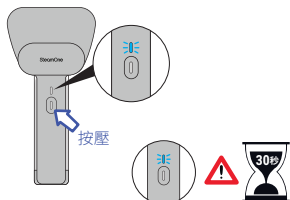

1

2

3

4

5

6

建議每兩個月清潔一次本設備，請先確認設備已冷卻，關閉電源並拔掉插頭後，加水至指標刻度線（可適度添加少許白醋），按壓30秒開始清潔。

SteamOne