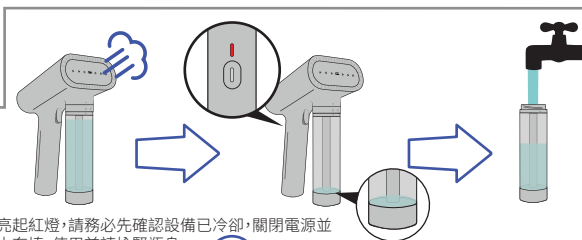

# QUICK START

快速入門指南

SteamOne

SteamOne

1

2

3

加熱指示燈  
為藍燈

4

SteamOne

SteamOne

當加熱指示燈亮起紅燈，請務必先確認設備已冷卻，關閉電源並拔掉插頭再加水充填，使用前請拴緊瓶身。

1

2

SteamOne

SteamOne