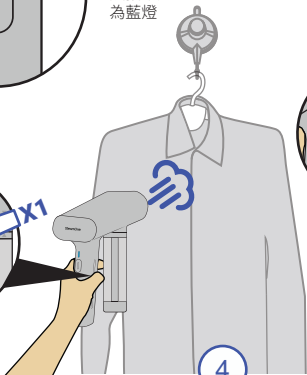

4

SteamOne

SteamOne

當加熱指示燈亮起紅燈，請務必先確認設備已冷卻，關閉電源並拔掉插頭再加水充填，使用前請拴緊瓶身。

1

2

SteamOne

SteamOne