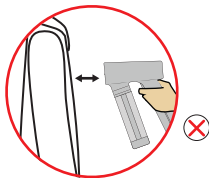

4

SteamOne

SteamOne

當加熱指示燈亮起紅燈，請務必先確認設備已冷卻，關閉電源並拔掉插頭再加水充填，使用前請拴緊瓶身。

1

2

SteamOne

SteamOne