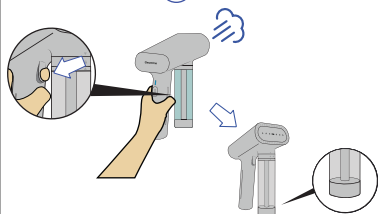

1

2

3

4

5

6

建議每兩個月清潔一次本設備，請先確認設備已冷卻，關閉電源並拔掉插頭後，加水至指標刻度線（可適度添加少許白醋），按壓30秒開始清潔。

SteamOne