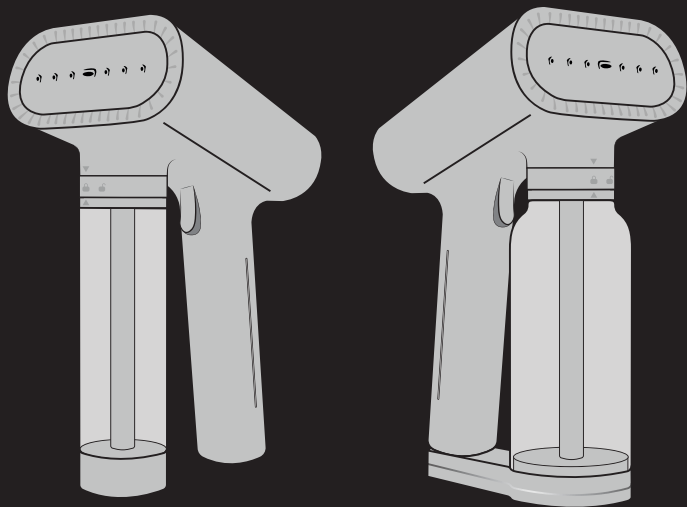

# QUICK START

快速入門指南

SteamOne

SteamOne

1

2

3

加熱指示燈  
為藍燈

4

SteamOne

SteamOne

當加熱指示燈亮起紅燈，請務必先確認設備已冷卻，關閉電源並拔掉插頭再加水充填，使用前請拴緊瓶身。

1

2

SteamOne

SteamOne