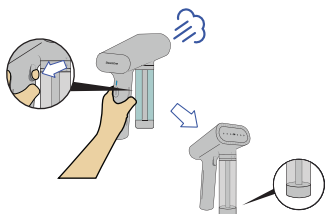

1

2

3

4

5

6

建議每兩個月清潔一次本設備，請先確認設備已冷卻，關閉電源並拔掉插頭後，加水至指標刻度線（可適度添加少許白醋），按壓30秒開始清潔。

SteamOne