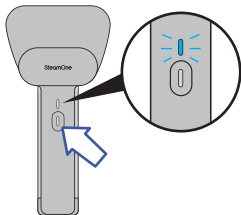

# QUICK START

快速入門指南

SteamOne

SteamOne

1

2

3

加熱指示燈  
為藍燈

4

SteamOne

SteamOne

當加熱指示燈亮起紅燈，請務必先確認設備已冷卻，關閉電源並拔掉插頭再加水充填，使用前請拴緊瓶身。

1

2

SteamOne

SteamOne