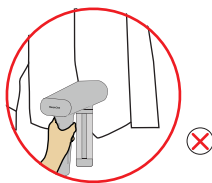

4

SteamOne

SteamOne

當加熱指示燈亮起紅燈，請務必先確認設備已冷卻，關閉電源並拔掉插頭再加水充填，使用前請拴緊瓶身。

1

2

SteamOne

SteamOne