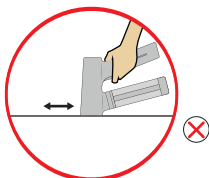

4

SteamOne

SteamOne

當加熱指示燈亮起紅燈，請務必先確認設備已冷卻，關閉電源並拔掉插頭再加水充填，使用前請拴緊瓶身。

1

2

SteamOne

SteamOne