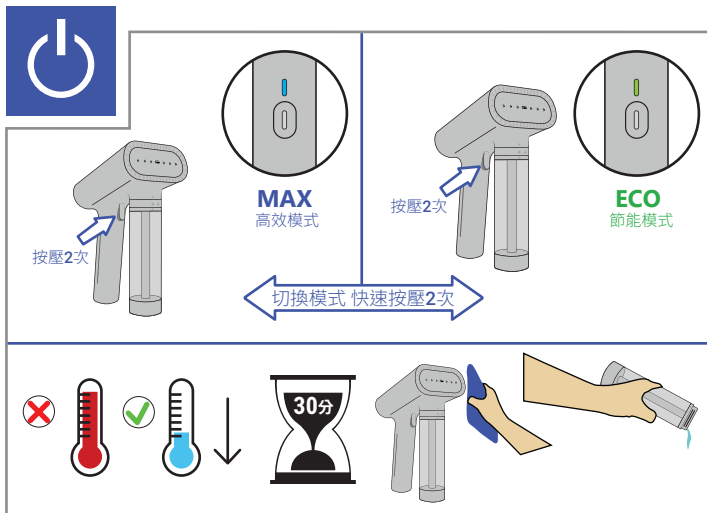

# QUICK START

快速入門指南

SteamOne

SteamOne

1

2

3

加熱指示燈  
為藍燈

4

SteamOne

SteamOne

當加熱指示燈亮起紅燈，請務必先確認設備已冷卻，關閉電源並拔掉插頭再加水充填，使用前請拴緊瓶身。

1

2

SteamOne

SteamOne