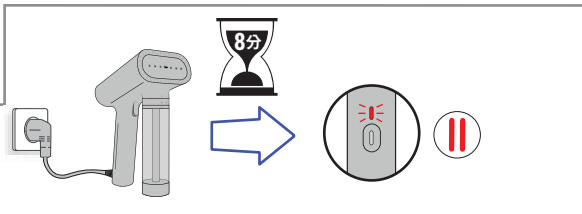

# QUICK START

快速入門指南

SteamOne

SteamOne

1

2

3

加熱指示燈  
為藍燈

4

SteamOne

SteamOne

當加熱指示燈亮起紅燈，請務必先確認設備已冷卻，關閉電源並拔掉插頭再加水充填，使用前請拴緊瓶身。

1

2

SteamOne

SteamOne