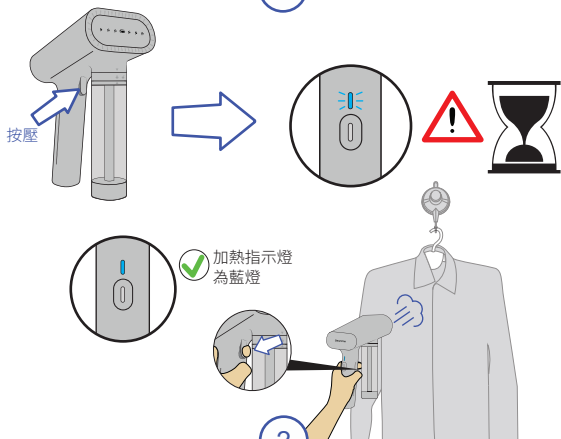

4

SteamOne

SteamOne

當加熱指示燈亮起紅燈，請務必先確認設備已冷卻，關閉電源並拔掉插頭再加水充填，使用前請拴緊瓶身。

1

2

SteamOne

SteamOne