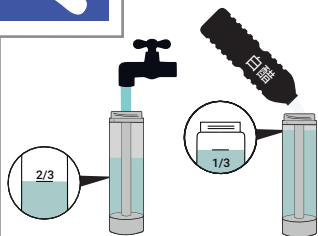

4

SteamOne

SteamOne

當加熱指示燈亮起紅燈，請務必先確認設備已冷卻，關閉電源並拔掉插頭再加水充填，使用前請拴緊瓶身。

1

2

SteamOne

SteamOne