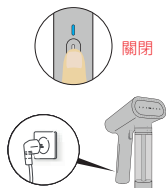

1

2

3

4

5

6

建議每兩個月清潔一次本設備，請先確認設備已冷卻，關閉電源並拔掉插頭後，加水至指標刻度線（可適度添加少許白醋），按壓30秒開始清潔。

SteamOne