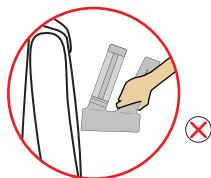

4

SteamOne

SteamOne

當加熱指示燈亮起紅燈，請務必先確認設備已冷卻，關閉電源並拔掉插頭再加水充填，使用前請拴緊瓶身。

1

2

SteamOne

SteamOne