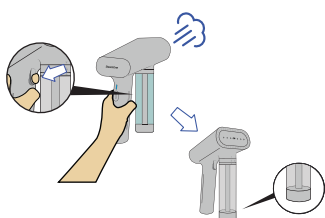

SteamOne

1

2

3

4

5

6

建議每兩個月清潔一次本設備，請先確認設備已冷卻，關閉電源並拔掉插頭後，加水至指標刻度線（可適度添加少許不含任何添加物或香料的清潔用白醋，勿添加食用白醋），按壓30秒開始清潔。