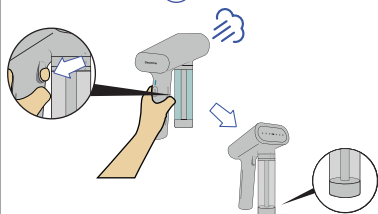

1

2

3

4

5

6

建議每兩個月清潔一次本設備，請先確認設備已冷卻，關閉電源並拔掉插頭後，加水至指標刻度線（可適度添加少許不含任何添加物或香料的清潔用白醋，勿添加食用白醋），按壓30秒開始清潔。

SteamOne