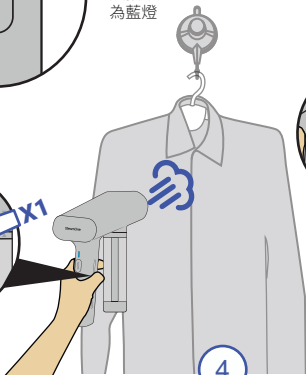

# QUICK START

快速入門指南

SteamOne

SteamOne

1

2

3

加熱指示燈  
為藍燈