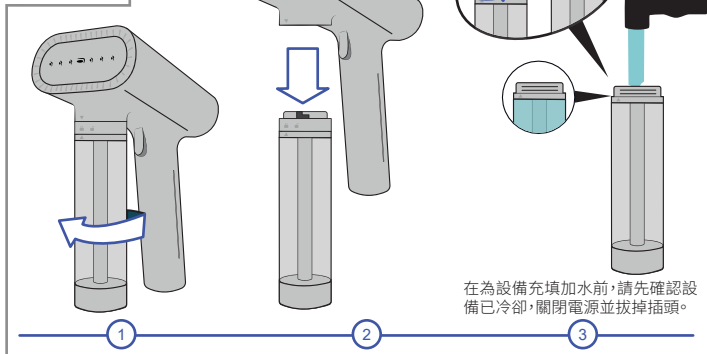

# QUICK START

快速入門指南

SteamOne

SteamOne

1

2

3

加熱指示燈  
為藍燈