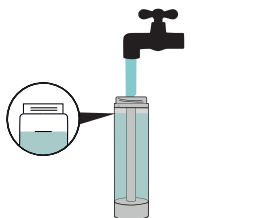

SteamOne

1

2

3

4

5

6

建議每兩個月清潔一次本設備，請先確認設備已冷卻，關閉電源並拔掉插頭後，加水至指標刻度線（可適度添加少許不含任何添加物或香料的清潔用白醋，勿添加食用白醋），按壓30秒開始清潔。