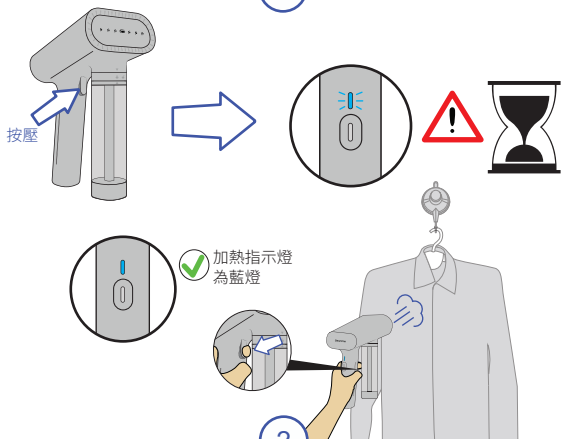

4

SteamOne

SteamOne

當加熱指示燈亮起紅燈，請務必先確認設備已冷卻，關閉電源並拔掉插頭再加水充填，使用前請拴緊瓶身。

1

✔ 加熱指示燈為藍燈

2

SteamOne