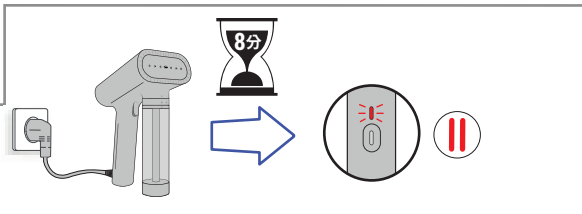

# QUICK START

快速入門指南

SteamOne

SteamOne

1

2

3

加熱指示燈  
為藍燈

4

SteamOne

SteamOne

當加熱指示燈亮起紅燈，請務必先確認設備已冷卻，關閉電源並拔掉插頭再加水充填，使用前請拴緊瓶身。

1

✔ 加熱指示燈為藍燈

2

SteamOne