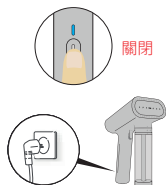

1

2

3

4

5

6

建議每兩個月清潔一次本設備，請先確認設備已冷卻，關閉電源並拔掉插頭後，加水至指標刻度線（可適度添加少許不含任何添加物或香料的清潔用白醋，勿添加食用白醋），按壓30秒開始清潔。

SteamOne