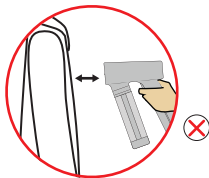

4

SteamOne

SteamOne

當加熱指示燈亮起紅燈，請務必先確認設備已冷卻，關閉電源並拔掉插頭再加水充填，使用前請拴緊瓶身。

1

✔ 加熱指示燈為藍燈

2

SteamOne