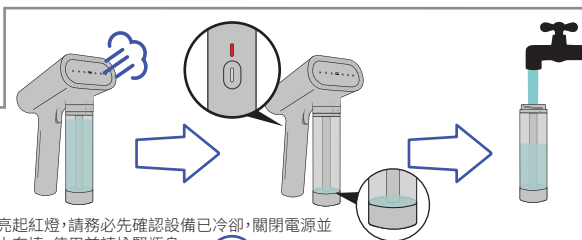

當加熱指示燈亮起紅燈，請務必先確認設備已冷卻，關閉電源並拔掉插頭再加水充填，使用前請拴緊瓶身。

1

✔ 加熱指示燈為藍燈

2

SteamOne