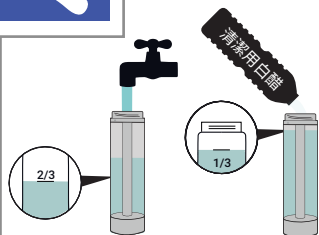

1

2

3

4

5

6

建議每兩個月清潔一次本設備，請先確認設備已冷卻，關閉電源並拔掉插頭後，加水至指標刻度線（可適度添加少許不含任何添加物或香料的清潔用白醋，勿添加食用白醋），按壓30秒開始清潔。

SteamOne