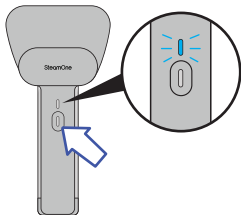

# QUICK START

快速入門指南

SteamOne

SteamOne

1

2

3

加熱指示燈  
為藍燈

4

SteamOne

SteamOne

當加熱指示燈亮起紅燈，請務必先確認設備已冷卻，關閉電源並拔掉插頭再加水充填，使用前請拴緊瓶身。

1

✔ 加熱指示燈為藍燈

2

SteamOne