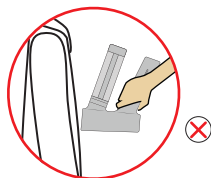

4

SteamOne

SteamOne

當加熱指示燈亮起紅燈，請務必先確認設備已冷卻，關閉電源並拔掉插頭再加水充填，使用前請拴緊瓶身。

1

✔ 加熱指示燈為藍燈

2

SteamOne