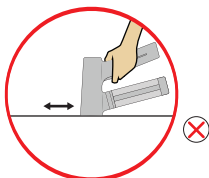

4

SteamOne

SteamOne

當加熱指示燈亮起紅燈，請務必先確認設備已冷卻，關閉電源並拔掉插頭再加水充填，使用前請拴緊瓶身。

1

✔ 加熱指示燈為藍燈

2

SteamOne