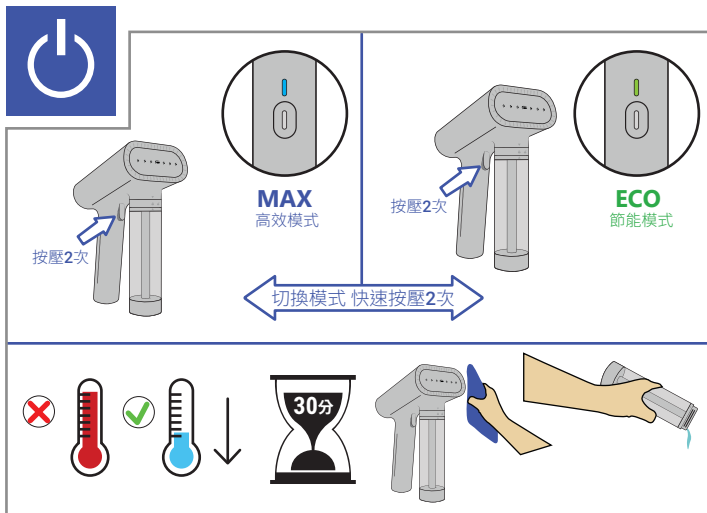

# QUICK START

快速入門指南

SteamOne

SteamOne

1

2

3

加熱指示燈  
為藍燈

4

SteamOne

SteamOne

當加熱指示燈亮起紅燈，請務必先確認設備已冷卻，關閉電源並拔掉插頭再加水充填，使用前請拴緊瓶身。

1

✔ 加熱指示燈為藍燈

2

SteamOne