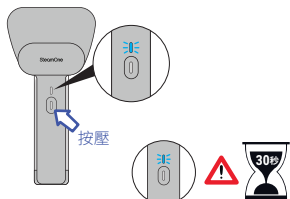

1

2

3

4

5

6

建議每兩個月清潔一次本設備，請先確認設備已冷卻，關閉電源並拔掉插頭後，加水至指標刻度線（可適度添加少許不含任何添加物或香料的清潔用白醋，勿添加食用白醋），按壓30秒開始清潔。

SteamOne