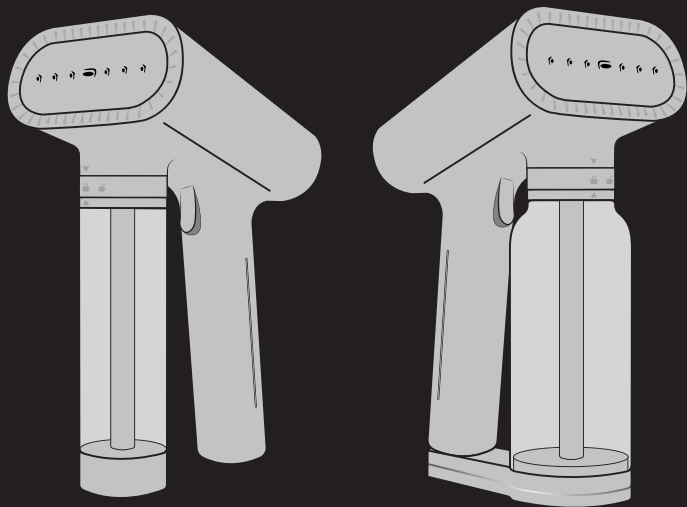

# QUICK START

快速入門指南

SteamOne

SteamOne

1

2

3

加熱指示燈  
為藍燈

4

SteamOne

SteamOne

當加熱指示燈亮起紅燈，請務必先確認設備已冷卻，關閉電源並拔掉插頭再加水充填，使用前請拴緊瓶身。

1

✔ 加熱指示燈為藍燈

2

SteamOne